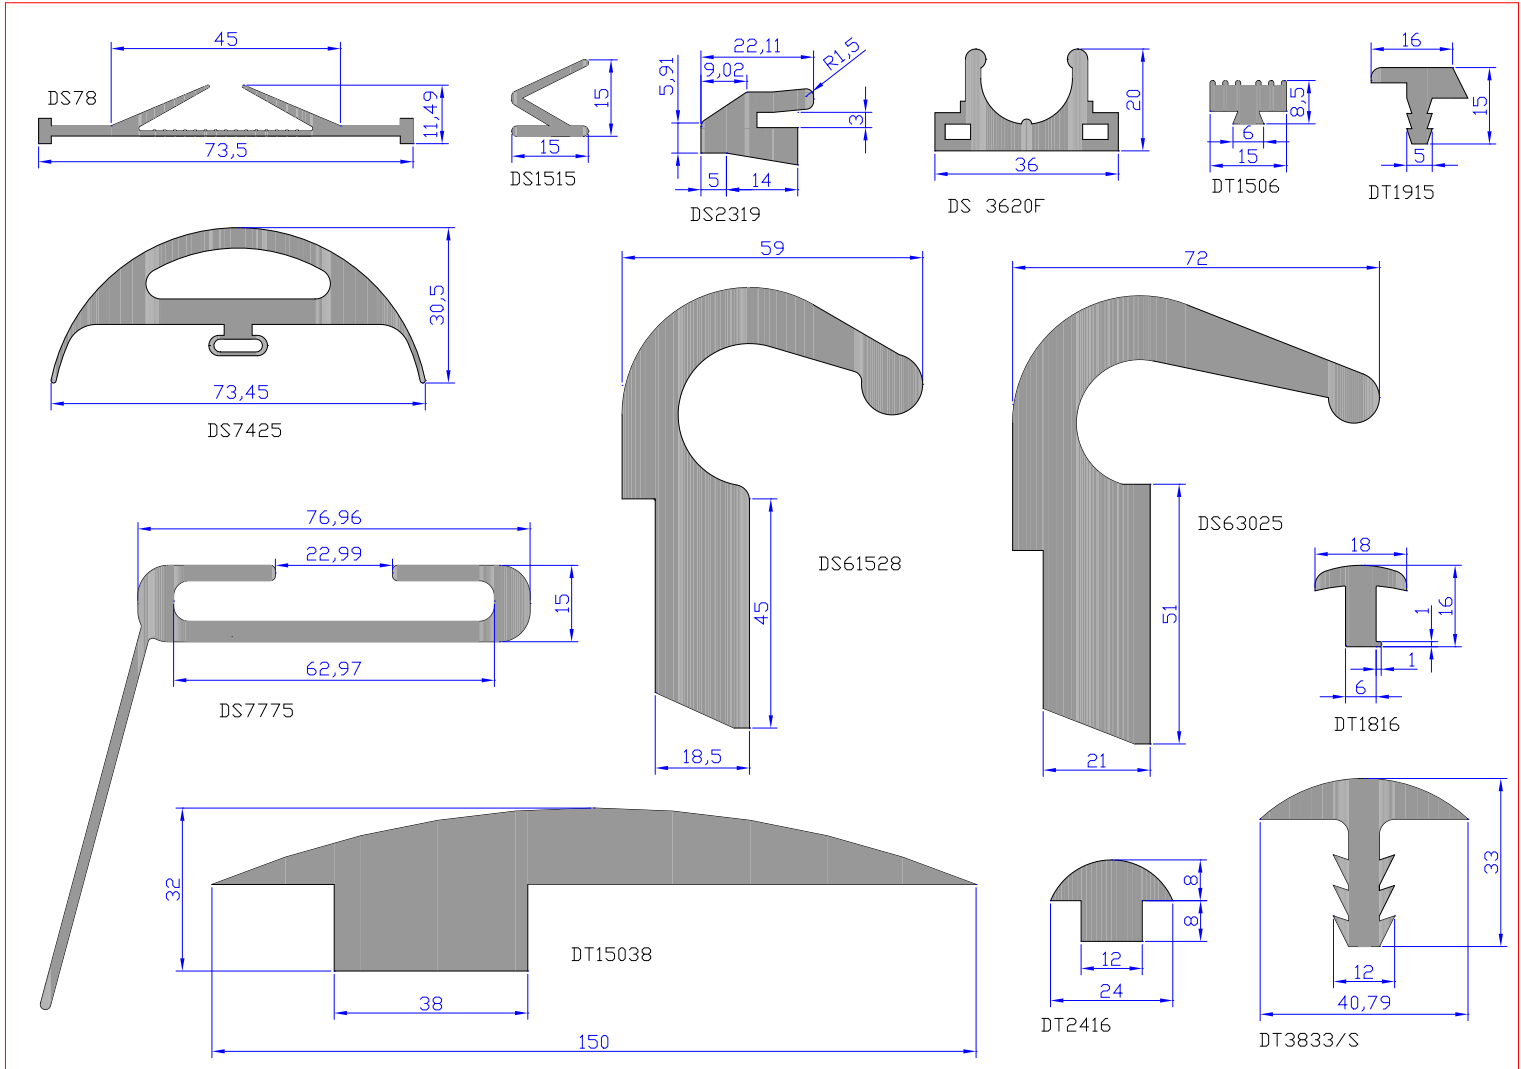

DN 7088

DS 1

DS2

DS3

DS1106

DS1507

D150120

William Johnston & Company Limited
Tel 0141 620 1666